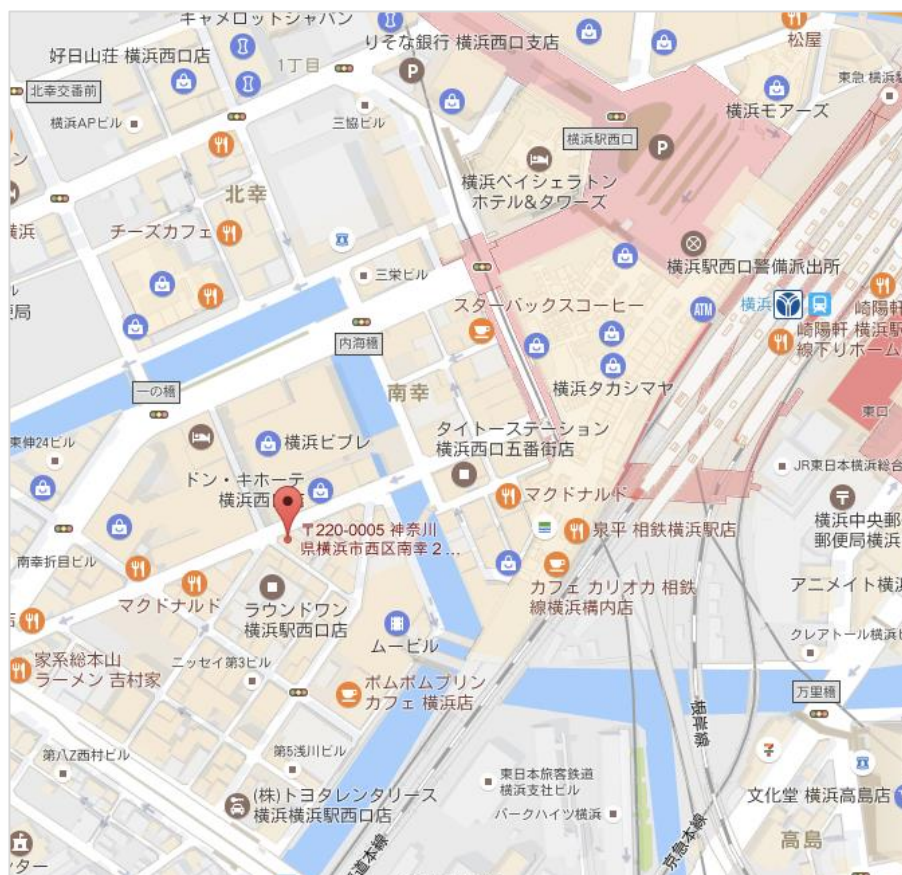

【参考資料】店舗までのアクセス

【近くの既存店舗】

P's-first 横浜元町店 神奈川県横浜市中区元町 1-13 元町プラザ
P's-first for cats 横浜元町店 神奈川県横浜市中区元町 1-29-1