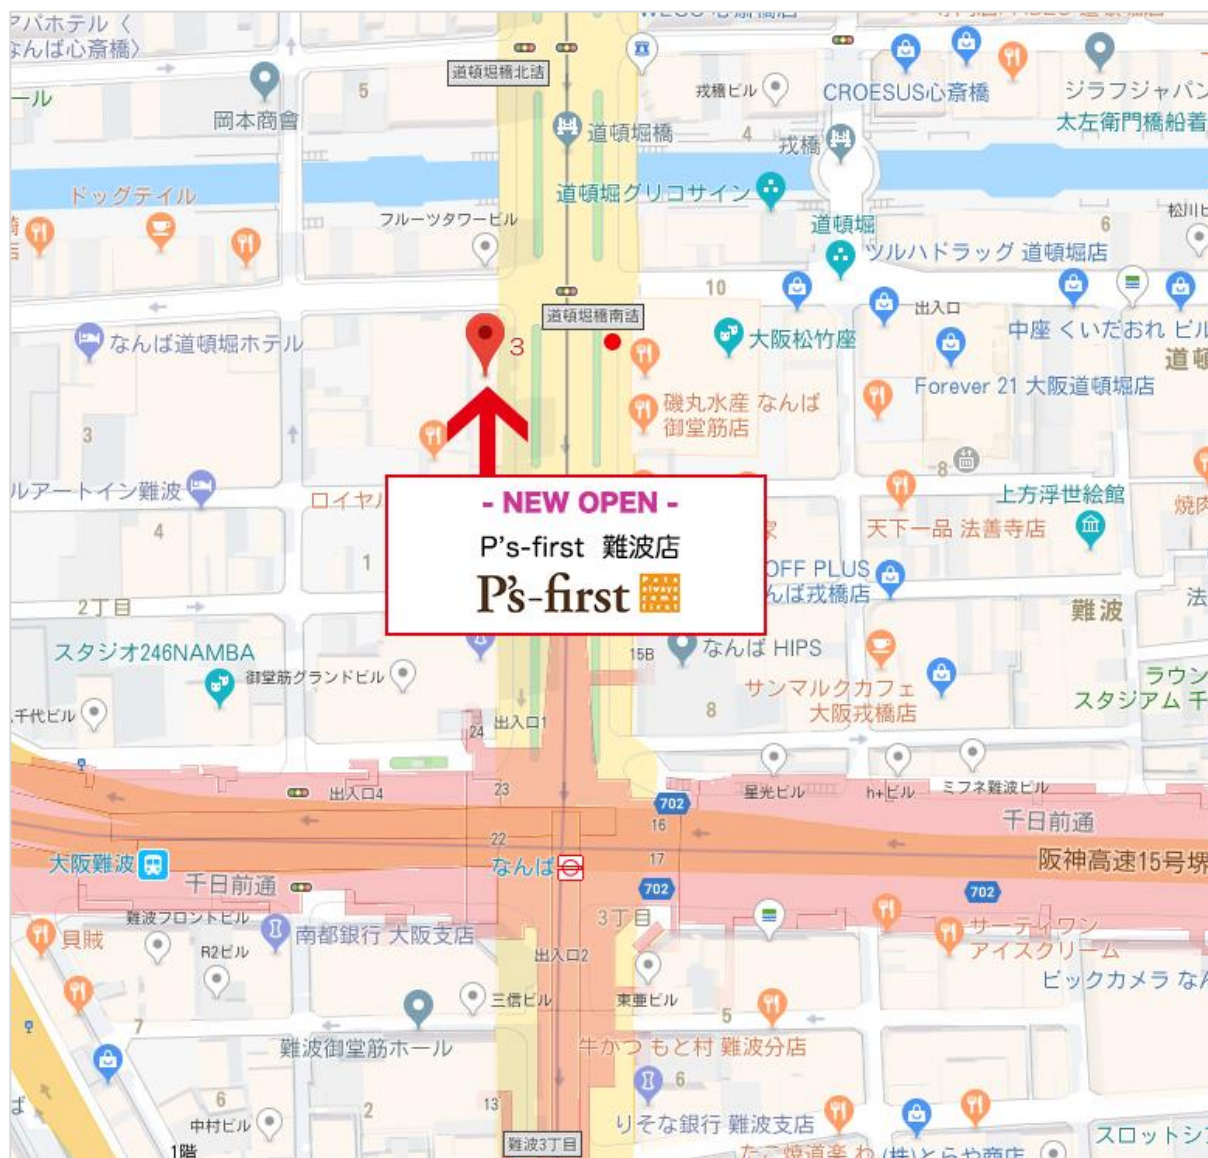

【参考資料】店舗までのアクセス

【近くの既存店舗】

P's-first 心斎橋店 大阪府大阪市中央区南船場 3-11-5 (<http://pfirst.jp/Shop_Detail/767/>)

P's-first 梅田店 大阪府大阪市北区芝田 2-3-3 (<http://pfirst.jp/Shop_Detail/775/>)

<ペットファースト株式会社 会社概要>

代表者 正宗 伸麻
本社所在地 東京都大田区矢口 1-29-19
従業員数 615名(2017年10月現在)
資本金 2億6,020万円

<このプレスリリースに関するお問い合わせ>

ペットファースト株式会社 広報部 立岩、徳岡
TEL 03-5741-2460 FAX 03-5741-2461
MAIL pr@pfirst.jp
ホームページ <http://www.pfirst.jp/>